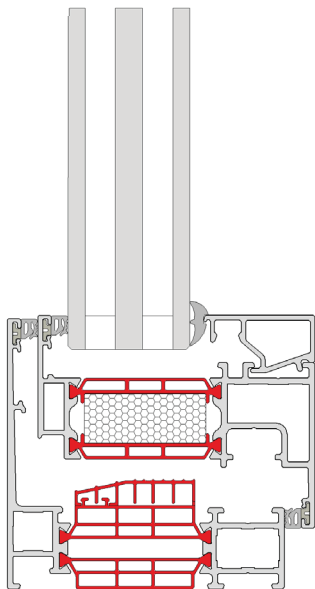

OCULTO

www.energiesparen.be/BEN

Oculto is het innovatieve raamsysteem met verdoken vleugels. Het systeem biedt nooit geziene opportuniteiten op vlak van montage, duurzaamheid en isolatienormen. Oculto is onderhoudsvriendelijk en ideaal voor lage-energiewoningen of passiefwoningen.

Oculto est un système de fenêtres innovant à ouvrant caché. Oculto offre des possibilités sans précédent en termes de conception, de durabilité et d'isolation. Oculto est facile à entretenir et idéal pour des maisons à basse consommation et maisons passives.

SYSTEEMKENMERKEN

- Verdoken vleugel.
- Oculto is hyperisolerend en overtreft de Europese normen.
- ABS-isolatietechnologie zorgt voor extra lage Uf-waarden vanaf 1,22 W/m²K.
- Ideaal voor lage-energiewoningen of passiefwoningen.
- Oculto is puur topdesign. Vlak en strak design van binnen en van buiten.
- Schaduwvoeg voor een slanker uitzicht. Vlak waterkapje.
- Ideaal voor beslag met verdoken scharnieren.

CARACTÉRISTIQUES

- Ouvrant caché.
- Hyper isolant et dépasse les normes européennes.
- La technologie ABS assure des valeurs Uf très basses, à partir de 1,22 W/m²K.
- Idéal pour des maisons à basse consommation et maisons passives.
- Oculto offre un design épuré, lisse à l'intérieur et à l'extérieur.
- Articulation entre ouvrant et dormant pour un aspect plus élégant. Capuchon d'eau plat.
- Idéal pour la quincaillerie avec des paumelles cachées.

TECHNISCHE KENMERKEN CARACTÉRISTIQUES TECHNIQUES	
Bouwdiepte raam Profondeur des profilés	Kader/Dormant 82 mm Vleugel/Ouvrant 91 mm
Sponningshoogte Hauteur de feuillure	14 mm
Beglazing Vitrage	Droge beglazing met EPDM dichtingen Avec joints de vitrage EPDM Neutrale siliconen Avec silicone neutre
Beslag Quincaillerie	16 mm groef Rainure 16 mm
Glasdikte dubbele beglazing Épaisseur de vitrage	Tot 54 mm Jusqu'à 54 mm

PRESTATIES PERFORMANCES	
Thermische isolatie Uf Valeur thermique Uf	Vanaf: 1,22 W/m²K À partir de: 1,22 W/m²K
Luchtdichtheid Perméabilité à l'air	Klasse 4 Classe 4
Windweerstand Résistance au vent	C4
Waterdichtheid Étanchéité à l'eau	E1800A
Extra	Verdoken vleugel Étanchéité à l'eau