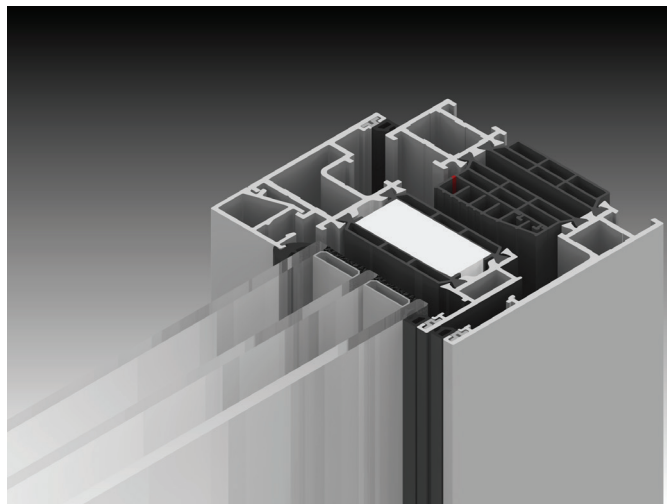

OCULTO

RAAM- EN DEURSYSTEMEN
SYSTÈMES POUR FENÊTRES ET PORTES

ALUK[®]

OCULTO

www.energiesparen.be/BEN

Oculto is het innovatieve raamsysteem met verdoken vleugels. Het systeem biedt nooit geziene opportuniteiten op vlak van montage, duurzaamheid en isolatienormen. Oculto is onderhoudsvriendelijk en ideaal voor lage-energiewoningen of passiefwoningen.

Oculto est un système de fenêtres innovant à ouvrant caché. Oculto offre des possibilités sans précédent en termes de conception, de durabilité et d'isolation. Oculto est facile à entretenir et idéal pour des maisons à basse consommation et maisons passives.

CARACTÉRISTIQUES

- Ouvrant caché.
- Hyper isolant et dépasse les normes européennes.
- La technologie ABS assure des valeurs Uf très basses, à partir de 1,22 W/m²K.
- Idéal pour des maisons à basse consommation et maisons passives.
- Oculto offre un design épuré, lisse à l'intérieur et à l'extérieur.
- Articulation entre ouvrant et dormant pour un aspect plus élégant. Capuchon d'eau plat.
- Idéal pour la quincaillerie avec des paumelles cachées.